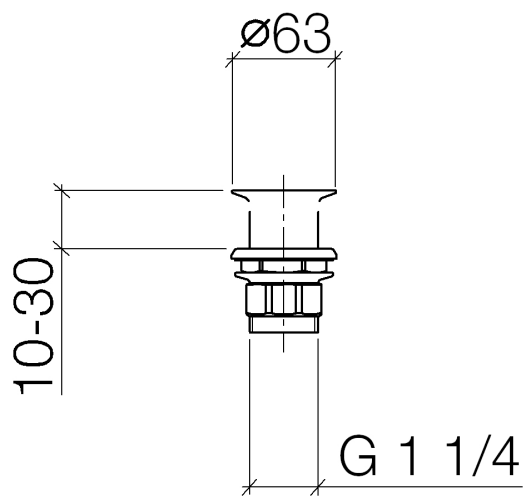

Griglia di scarico 1 1/4" - Ottone spazzolato (Oro 23k)

---

IMO

10 110 970

Solamente per lavabo senza troppopieno.

10 110 970

10 110 970

Parts for other finishes can be found here: Cromato

### Elenco delle parti di ricambio

N.	Codice articolo	Denominazione	Quantità necessaria	Tempo di produzione
1	09 11 01 025-28	tazza	1	20
2	09 14 05 039 90	guarnizione	1	2
3	09 14 03 025 90	guarnizione	1	2
4	09 23 10 017 90	dado	1	2
5	09 23 10 020-28	dado	1	20